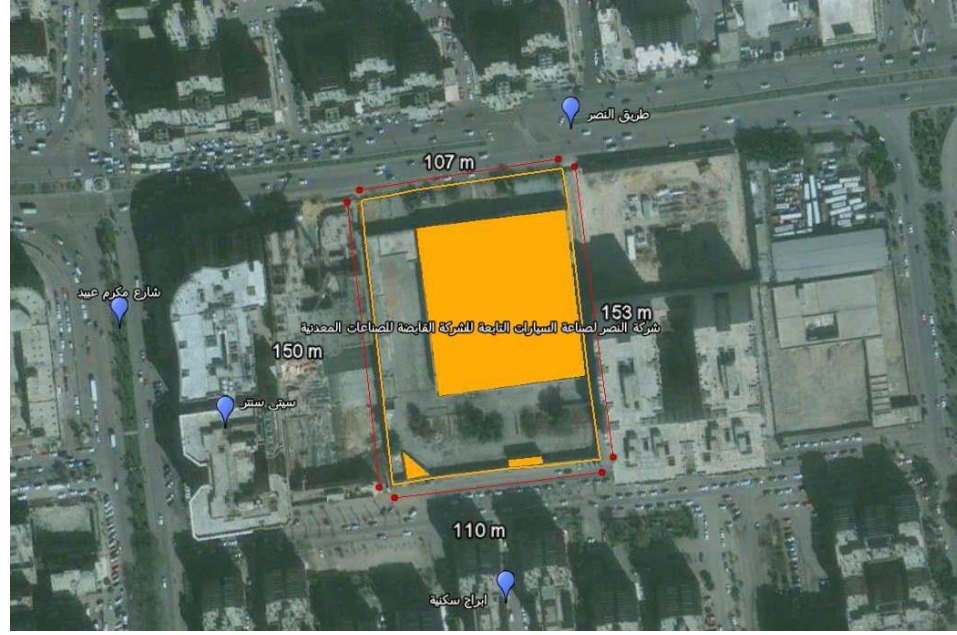

بيان قطعة رقم ١٩

خريطة الموقع

المدينة	المحافظة	العنوان	الاسم	تعريف الأرض
القاهرة	القاهرة	المنطقة السادسة مدينة نصر - طريق النصر	الشركة القابضة للصناعات - شركة النصر لصناعة السيارات	

داخل حدود المصنع	وجود مباني	الطرق	الواجهة على الشارع	المساحة	حدود الأرض	وصف الموقع
لا	نعم	<u>الضلع البحري</u> يطل على شارع (طريق النصر) بعرض ٥٠ م <u>الضلع الشرقي</u> يطل على شارع (حافظ رمضان) بعرض ٤٠ م	١٥٣ م	٢م ١٦,٣٦٧	البحري : طريق الشرقي : شارع الغربي : جار القبلي : جار	

ندرة الأرض	الشوارع الرئيسية	المنطقة المحيطة	الخدمات	المرافق	البيئة المحيطة
نعم	طريق النصر	سكني - تجاري	تتوافر لها كافة الخدمات	تتوافر لها كافة المرافق	